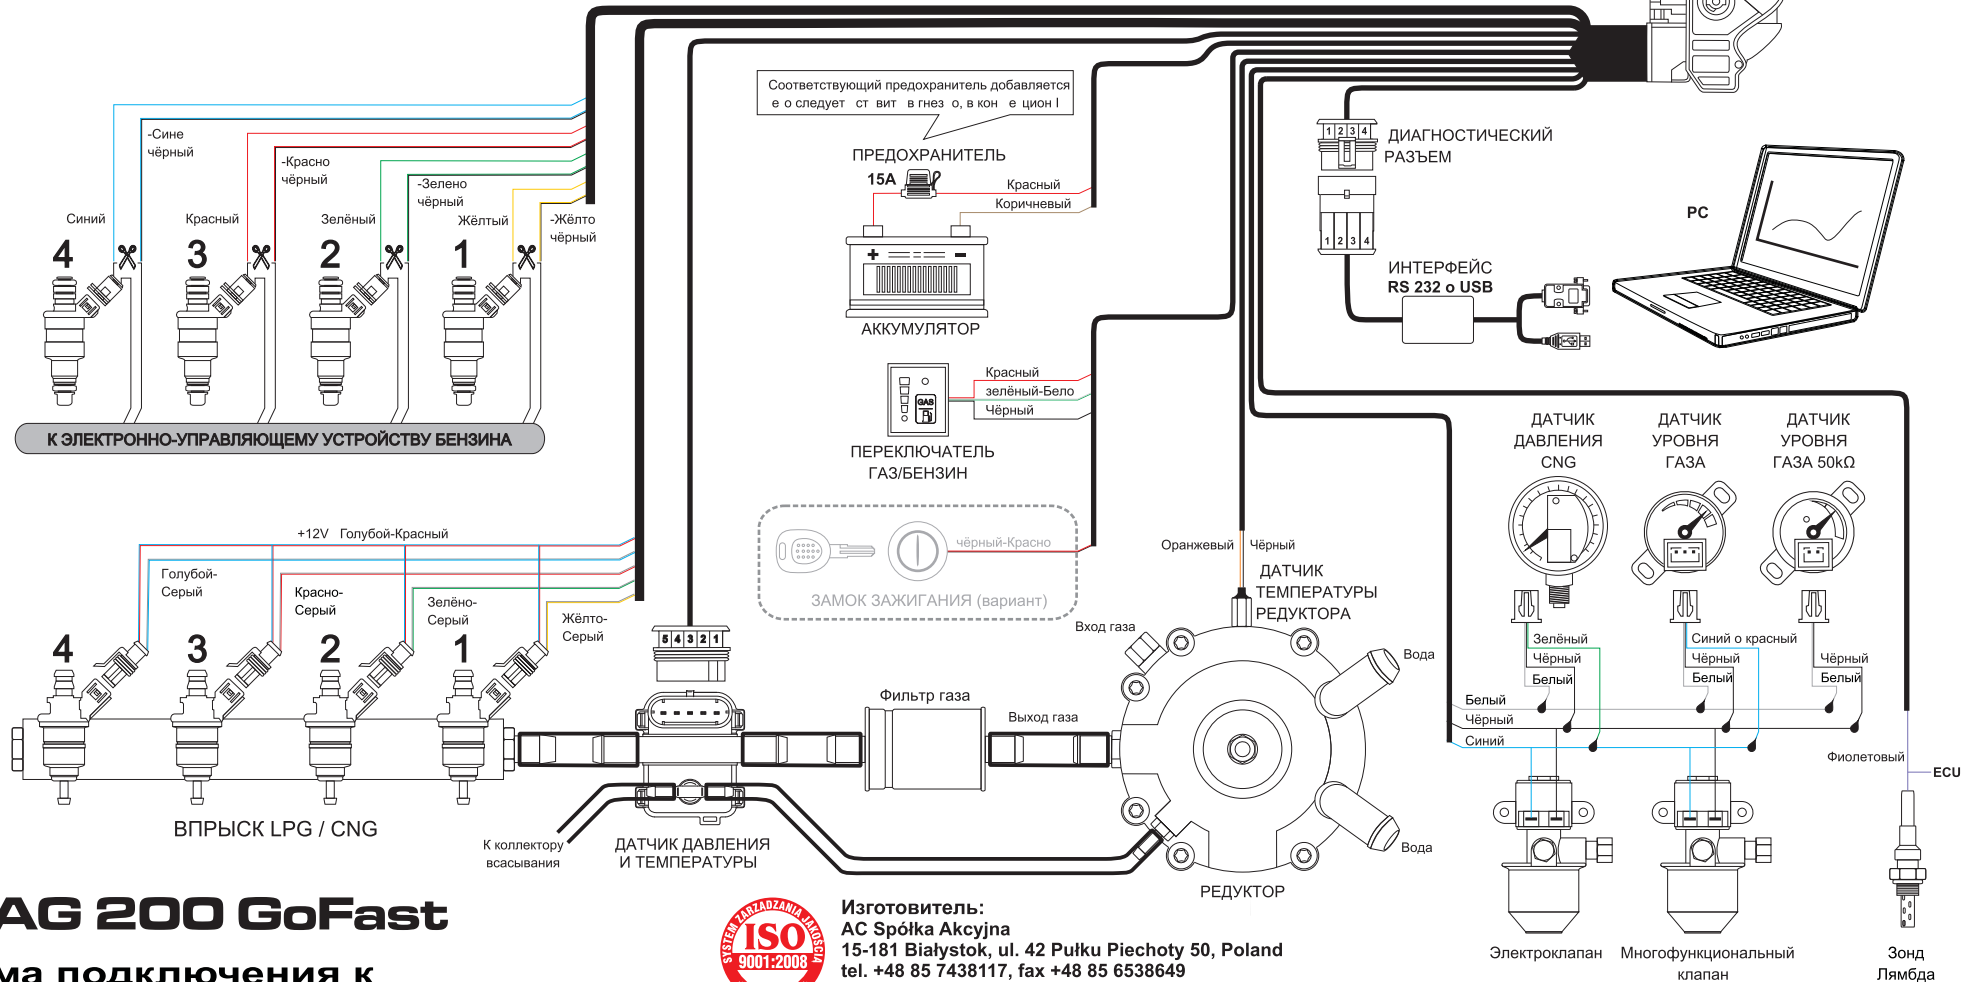

НАДЛЕЖАЩИЙ
МОНТАЖ

| | | | | | | | |
|----|-----------------------------|----|----------------------------|----|----------------------------|----|----------------------------|
| A1 | Инжектор_1_бензина_ECU | A2 | Инжектор_2_бензина_ECU | A3 | Инжектор_3_бензина_ECU | A4 | Инжектор_4_бензина_ECU |
| B1 | Инжектор_1_бензина | B2 | Инжектор_2_бензина | B3 | Инжектор_3_бензина | B4 | Инжектор_4_бензина |
| C1 | Инжектор_1_Газ | C2 | Инжектор_2_Газ | C3 | Инжектор_3_Газ | C4 | Инжектор_4_Газ |
| D1 | Сигнал замка зажигания | D2 | Давление Газ | D3 | Вакуумметрическое давление | D4 | зонд-Лямбда |
| E1 | Температура Газ | E2 | Температура редуктора | E3 | Уровень Газ | E4 | Светодиодная панель данные |
| F1 | Питание светодиодной панели | F2 | Питание датчика давления | F3 | диа ностические раз ёмыRXD | F4 | диа ностические раз ёмыTXD |
| G1 | +12 Форсунок | G2 | земля«Зазе ление « (выход) | G3 | +12 Аккумулятор | G4 | Заземление |
| H1 | +12 Форсунок | H2 | +12 Клапан Газ | H3 | +12 Аккумулятор | H4 | Заземление |

STAG 200 GoFast

Схема подключения к автомобильной установке

Изготовитель:
AC Spółka Akcyjna
15-181 Białystok, ul. 42 Pułku Piechoty 50, Poland
tel. +48 85 7438117, fax +48 85 6538649
www.ac.com.pl, e-mail: autogaz@ac.com.pl
"04-128.95.00.4 z dn. 12.06.2014"