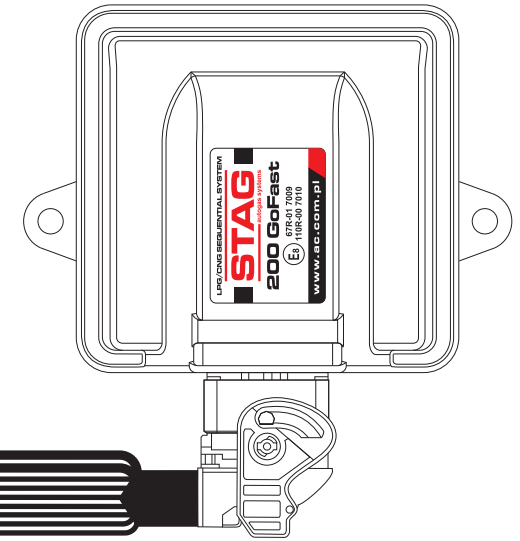

НАДЛЕЖАЩИЙ
МОНТАЖ

| | | | | | | | |
|----|-----------------------------|----|----------------------------|----|----------------------------|----|----------------------------|
| A1 | Инжектор_1_бензина_ECU | A2 | Инжектор_2_бензина_ECU | A3 | Инжектор_3_бензина_ECU | A4 | Инжектор_4_бензина_ECU |
| B1 | Инжектор_1_бензина | B2 | Инжектор_2_бензина | B3 | Инжектор_3_бензина | B4 | Инжектор_4_бензина |
| C1 | Инжектор_1_Газ | C2 | Инжектор_2_Газ | C3 | Инжектор_3_Газ | C4 | Инжектор_4_Газ |
| D1 | Сигнал замка зажигания | D2 | Давление Газ | D3 | Вакуумметрическое давление | D4 | зонд-Лямбда |
| E1 | Температура Газ | E2 | Температура редуктора | E3 | Уровень Газ | E4 | Светодиодная панель данные |
| F1 | Питание светодиодной панели | F2 | Питание датчика давления | F3 | диа ностические раз ёмыRXD | F4 | диа ностические раз ёмыTXD |
| G1 | +12 Форсунок | G2 | земля«Зазе ление « (выход) | G3 | +12 Аккумулятор | G4 | Заземление |
| H1 | +12 Форсунок | H2 | +12 Клапан Газ | H3 | +12 Аккумулятор | H4 | Заземление |